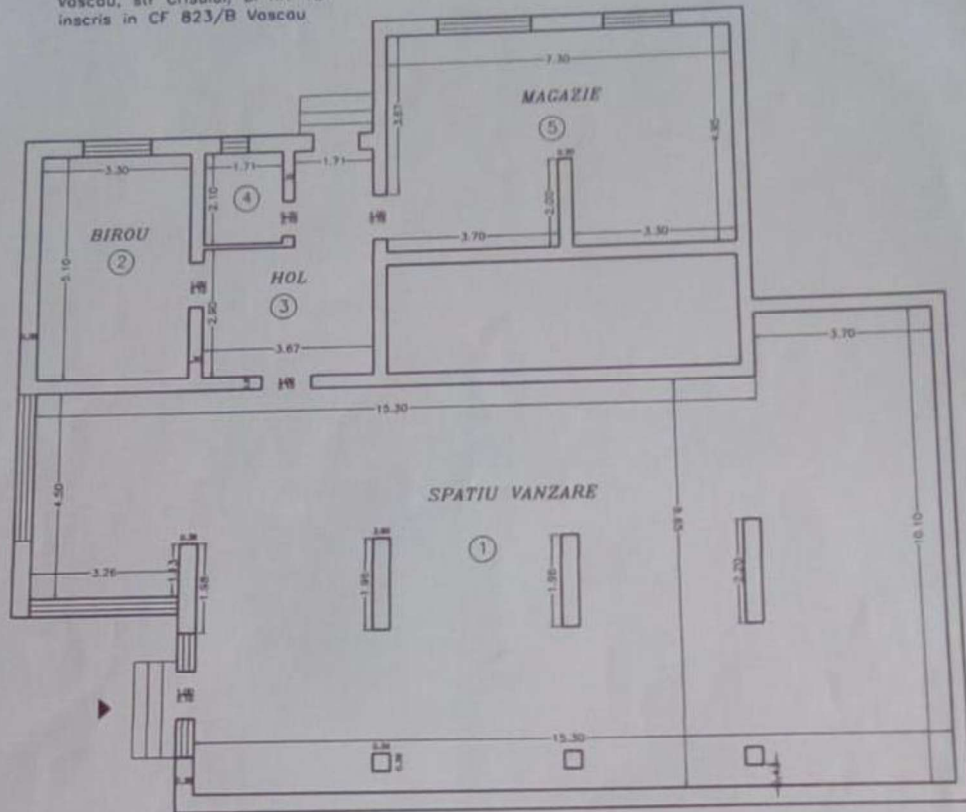

**RELEVU SPATIU COMERCIAL-PARTER**

SC1:125

Numele si prenumele proprietarului  
**SC CA HIBROIT SRL**

jud Bihor  
UAT VASCAU  
cod. SIRUTA: 27016  
Vascau, str Crisului, bl nr. 1B  
inscris in CF 823/B Vascau

**RECAPITULATIE SPATIU COMERCIAL PARTER**

Nr incopere	denumire incopere	supraf mp
1	spatiu vanzare	153.17
2	birou	16.83
3	hol	14.40
4	grup sanitar	3.59
5	magazie	35.53
total suprafata utila		223.52

**ELEMENTE CONSTRUCTIVE**